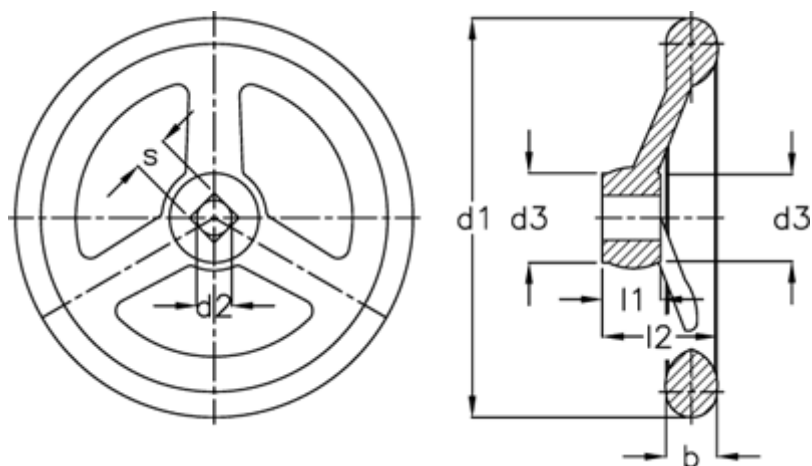

Varenummer: 20301299  
Beskrivelse: E+G Håndhjul  
DIN 950-GG-125-B12-A

## Mål

Antal eger =	3
b	= 16
d1	= 125
d2 H7	= 12
d3	= 28
l1	= 18
l2	= 36